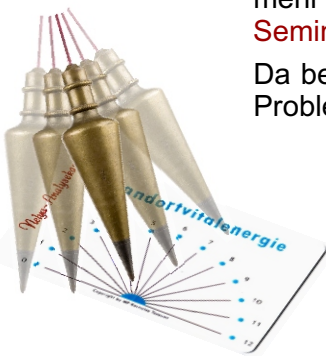

Jetzt anmelden

Da dieses Seminarthema nur für kleine Gruppen geeignet ist, ist auch die Teilnehmerzahl begrenzt. Frühzeitige Anmeldung ist deshalb zu empfehlen. Vorkenntnisse sind nicht erforderlich.

Termine, Preis, Details: www.kobbe-seminare.de

Anmeldung: info@kobbe-seminare.de

oder

Service-Telefon 05141-330 280.

**Kursgebühr
sparen**

Bei gleichzeitiger Anmeldung
von 2 Personen **sparen beide**
10% Seminargebühr.